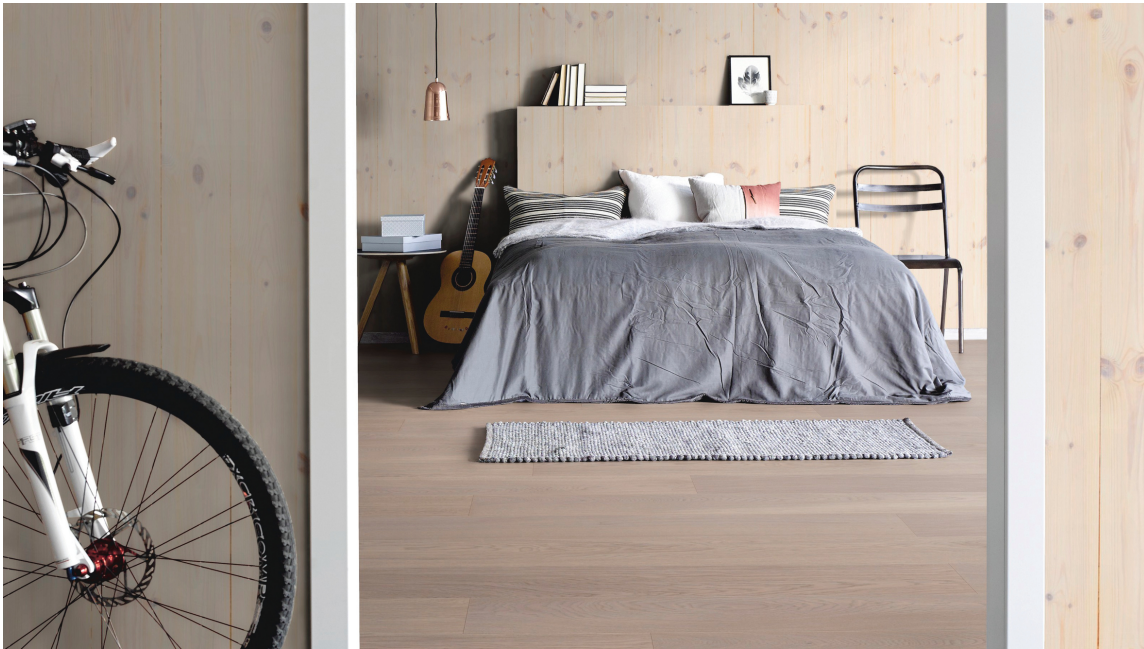

Smart trepanel

Nye Smartpanel Wood er et ferdigbeiset veggpanel i plateformat, med toppsjikt av ekte furupanel. Velg mellom 5 ulike farger eller få platen ubehandlet. Monteres enkelt på eksisterende vegg eller stender med skjult montering, så du slipper synlige spikerslag. De ferdigbeisete platene er behandlet med matt UV-lakk, som gjør dem motstandsdyktige mot riper og enkle å rengjøre.