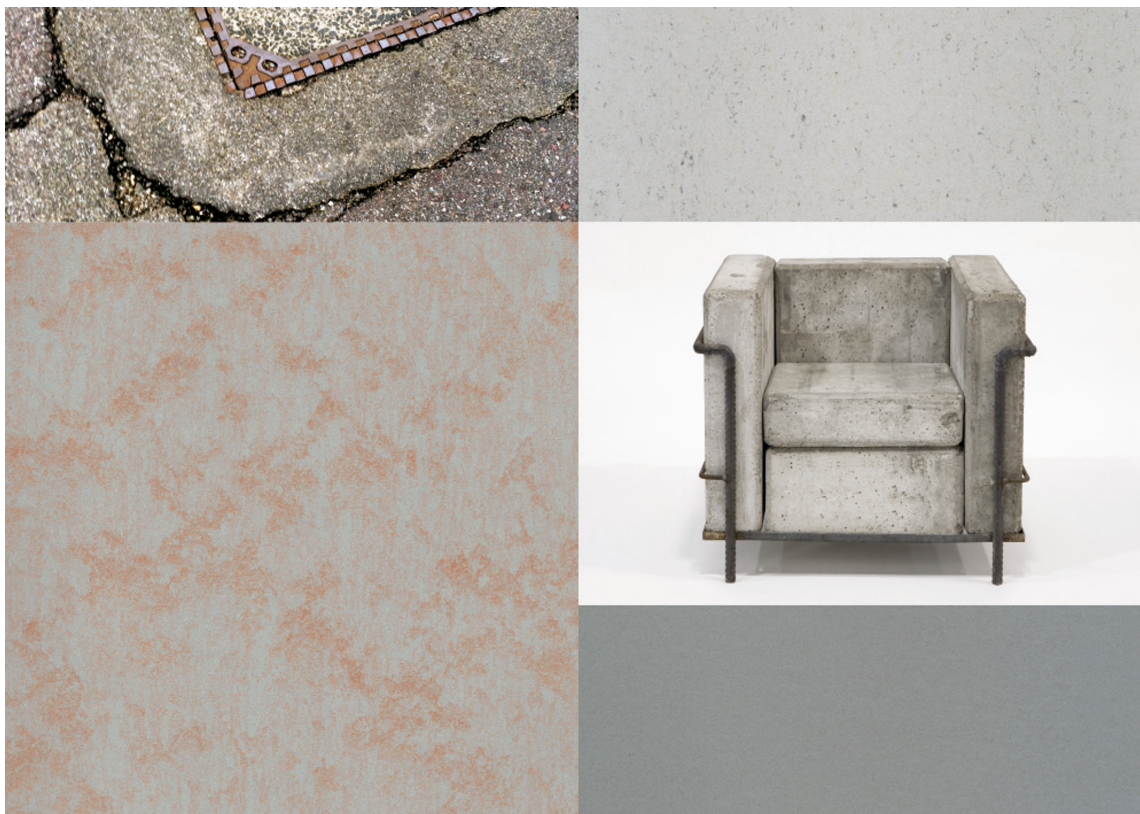

Linoleum i alle grånyanser

Det spilles på betongens mange grånyanser i DLW Floorings skreddersydde linoleumskolleksjon, Scandinavian Collection; varme og kjølige, lyse og mørke toner, med ymse strukturer, bronseeffekt eller innslag av gult. Her finnes 19 forskjellige farger og tre nye design: Marmorette Wave, med en anelse mønster, Lino Art Bronze, med lett kobberglans og Flashy Asphalt Grey, med knallgule fargeeffekter.