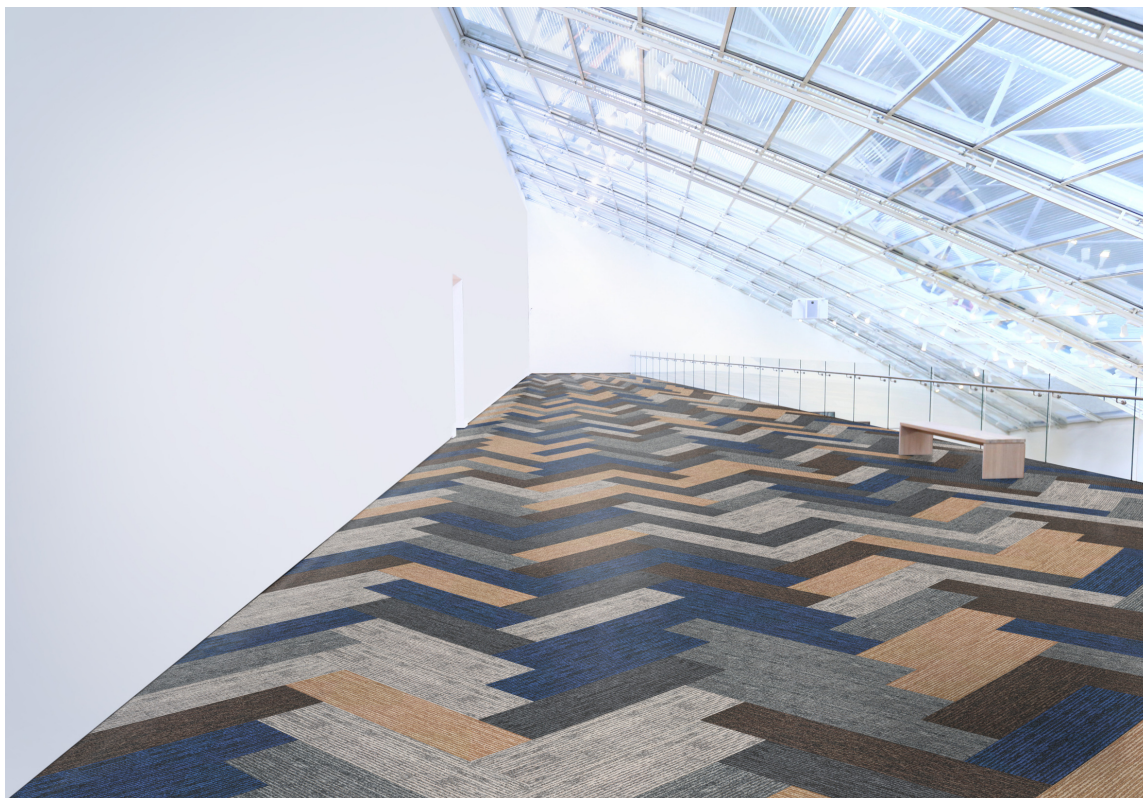

# Vær kreativ med teppefliser

Nytt fra Modulyss – New Shapes; teppefliser som inviterer til å tenke kreativt rundt gulvleggingen og byr på mange kombinasjonsmuligheter. Flisene finnes i størrelsene 25 cm x 100 cm, 50 cm x 100 cm og 100 cm x 100 cm og kan settes sammen med andre teppefliser fra Modulyss sitt brede sortiment. Kontakt INTAG!