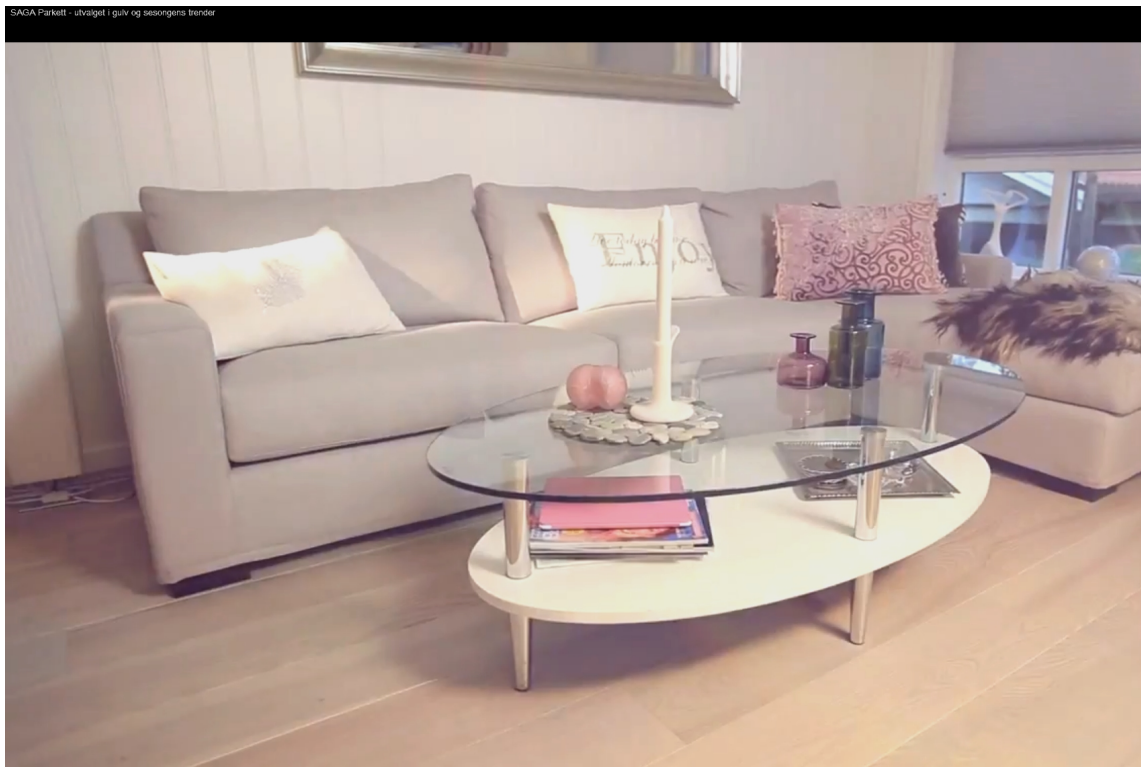

## Gulv med karakter

Gulvet er på en måte husets største møbel og gir rommene karakter og utstråling. Nå er det ulike varianter av enstavsparketter de fleste spør etter. Saga-parkett fra RBI får du nå i varianter fra lakkert eik, til innfargede overflater med dype strukturer og furer.